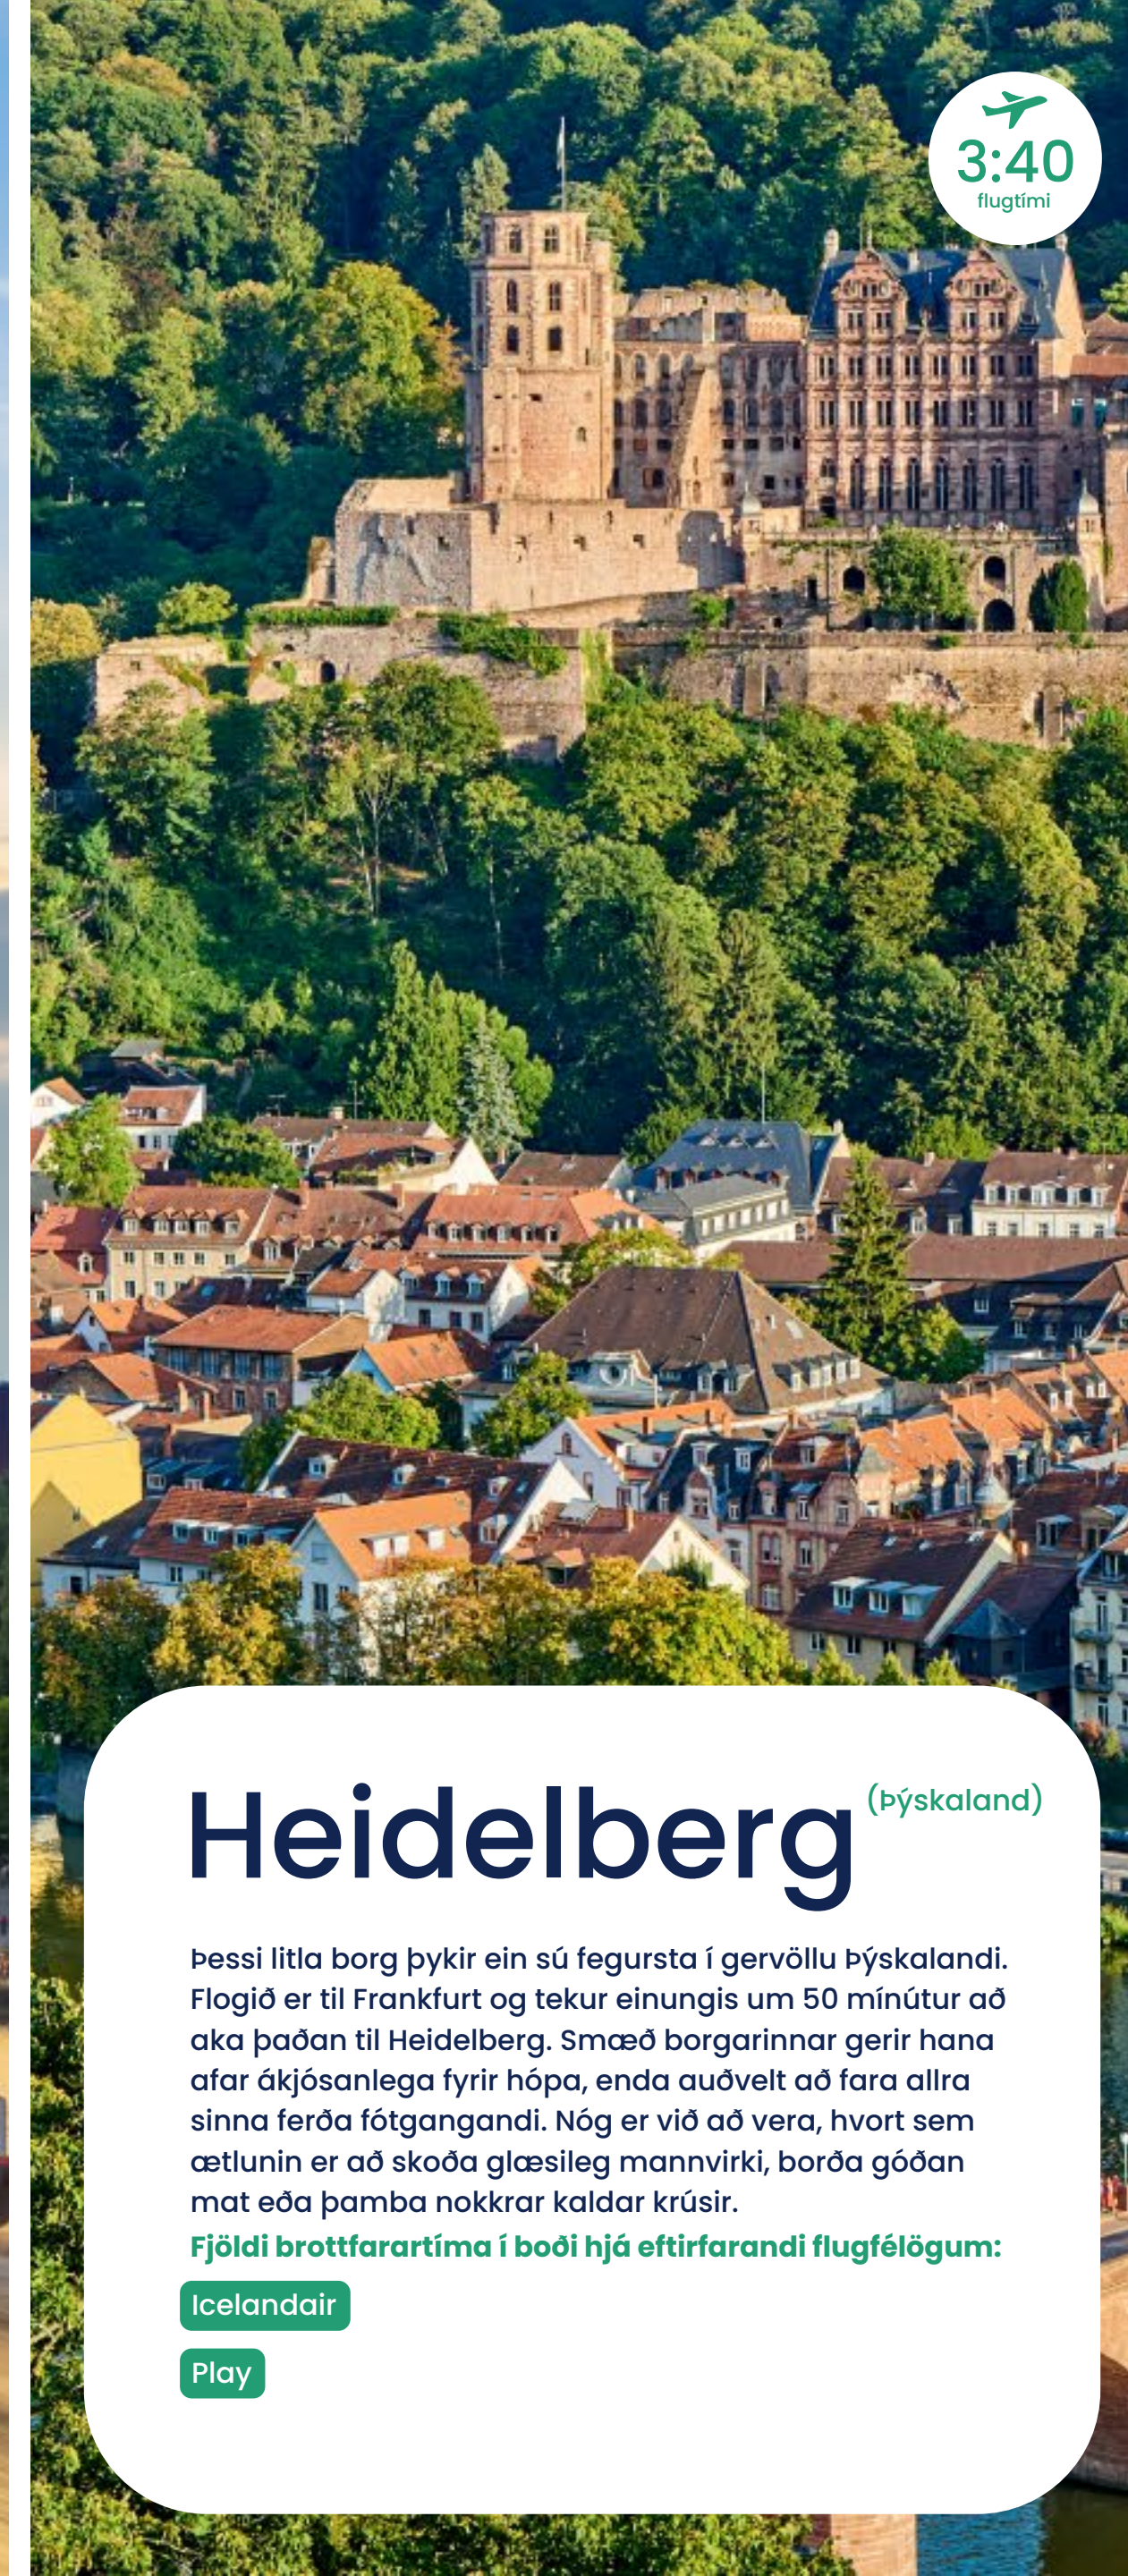

3:40
flugtími

Heidelberg (Þýskaland)

Þessi litla borg þykir ein sú fegursta í gervöllu Þýskalandi. Flugjó er til Frankfurt og tekur einungis um 50 mínútur að aka þaðan til Heidelberg. Smæð borgarinnar gerir hana afar ákjósanlega fyrir hópa, enda auðvelt að fara allra sinna ferða fótgangandi. Nóg er við að vera, hvort sem ætlunin er að skoða glæsileg mannvirki, borða góðan mat eða þamba nokkrar kaldar krúsir.

Fjöldi brottfarartíma í boði hjá eftirfarandi flugfélögum:

Icelandair

Play

3:50
flugtími